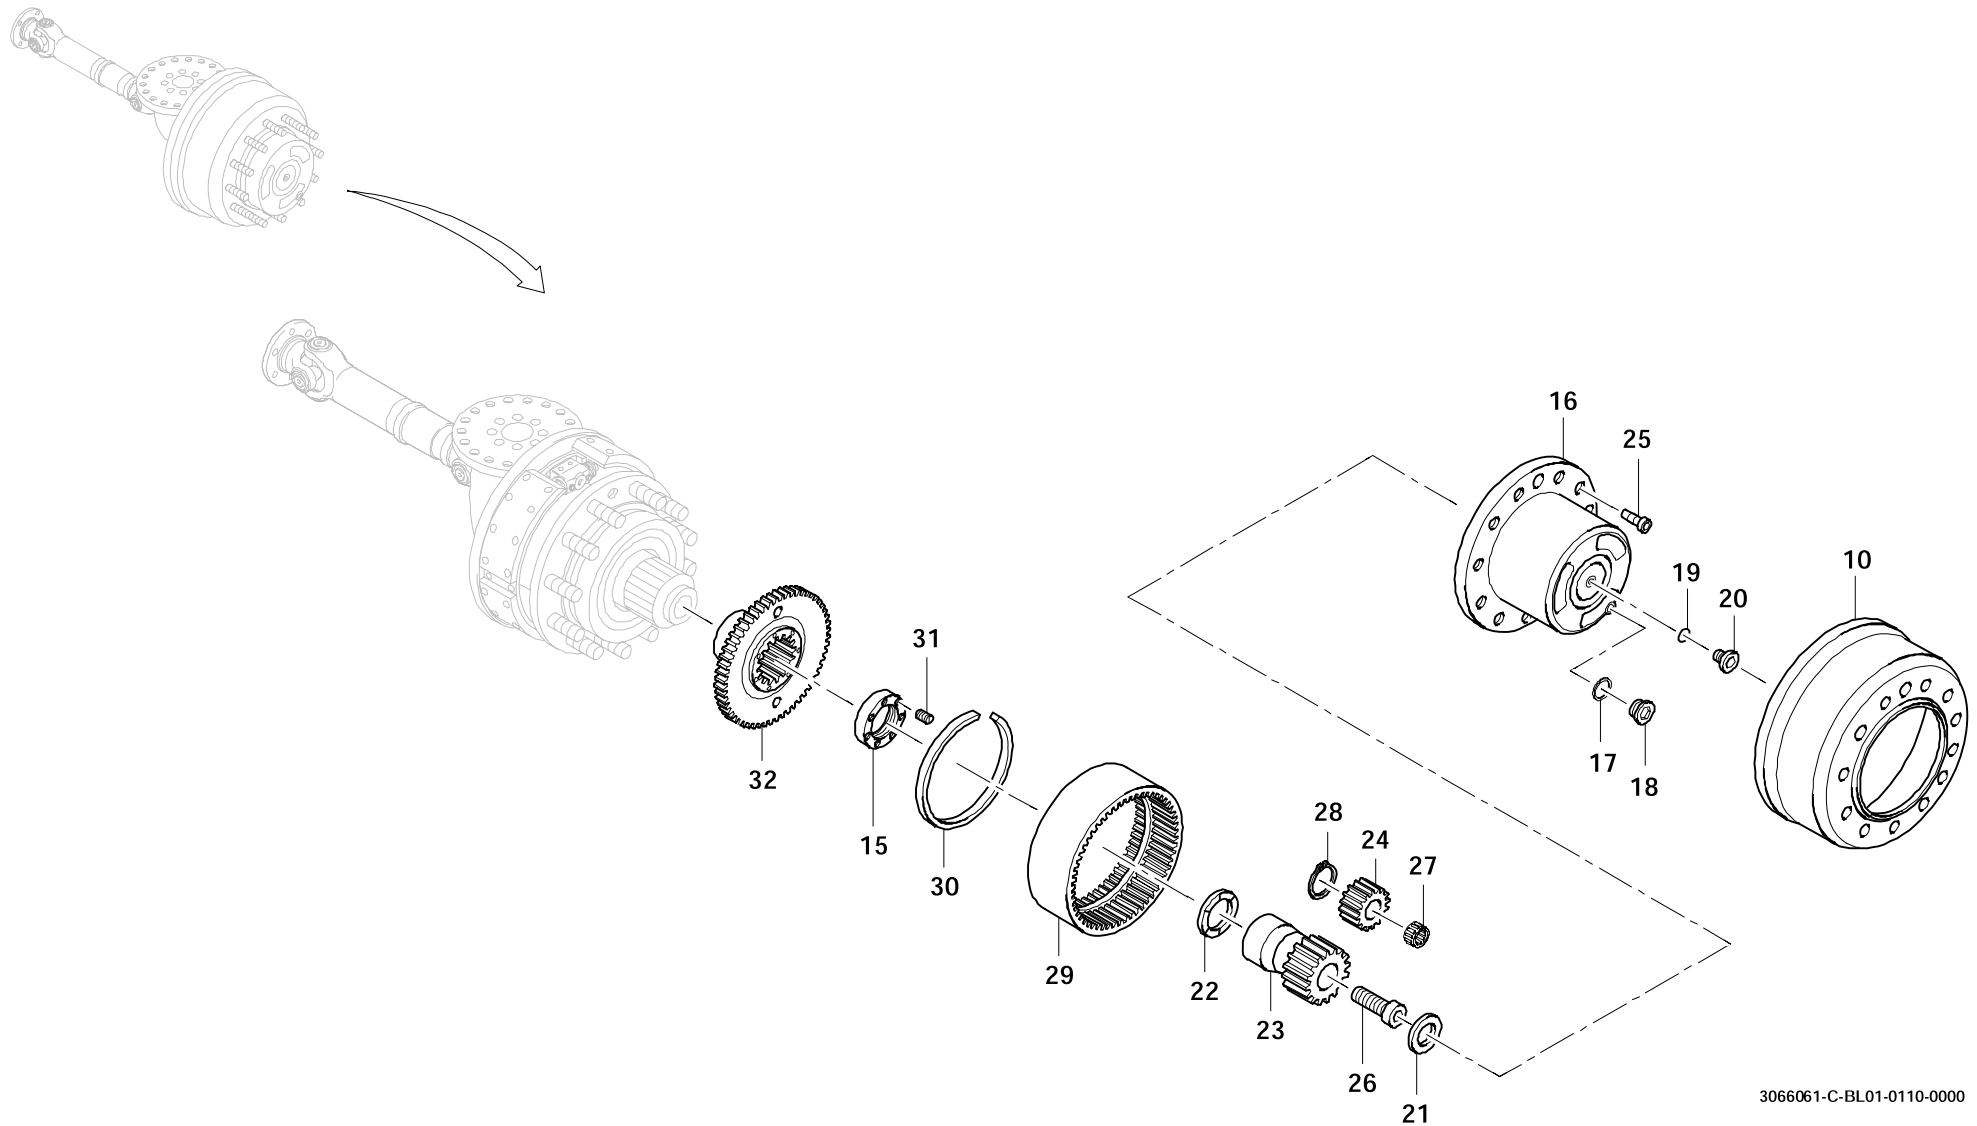

GROVERADANTRIEB
WHEEL DRIVEBILDТАFEL
PICTORIAL DISPLAY

01.10

3066061-ETL C

1/2

GMK 5110
BE 505
G 061

3066061-C-BL01-0110-0000

GROVERADANTRIEB
WHEEL DRIVEBILDТАFEL
PICTORIAL DISPLAY

01.10

3066061-ETL C

2/2

GMK 5110
BE 505
G 061